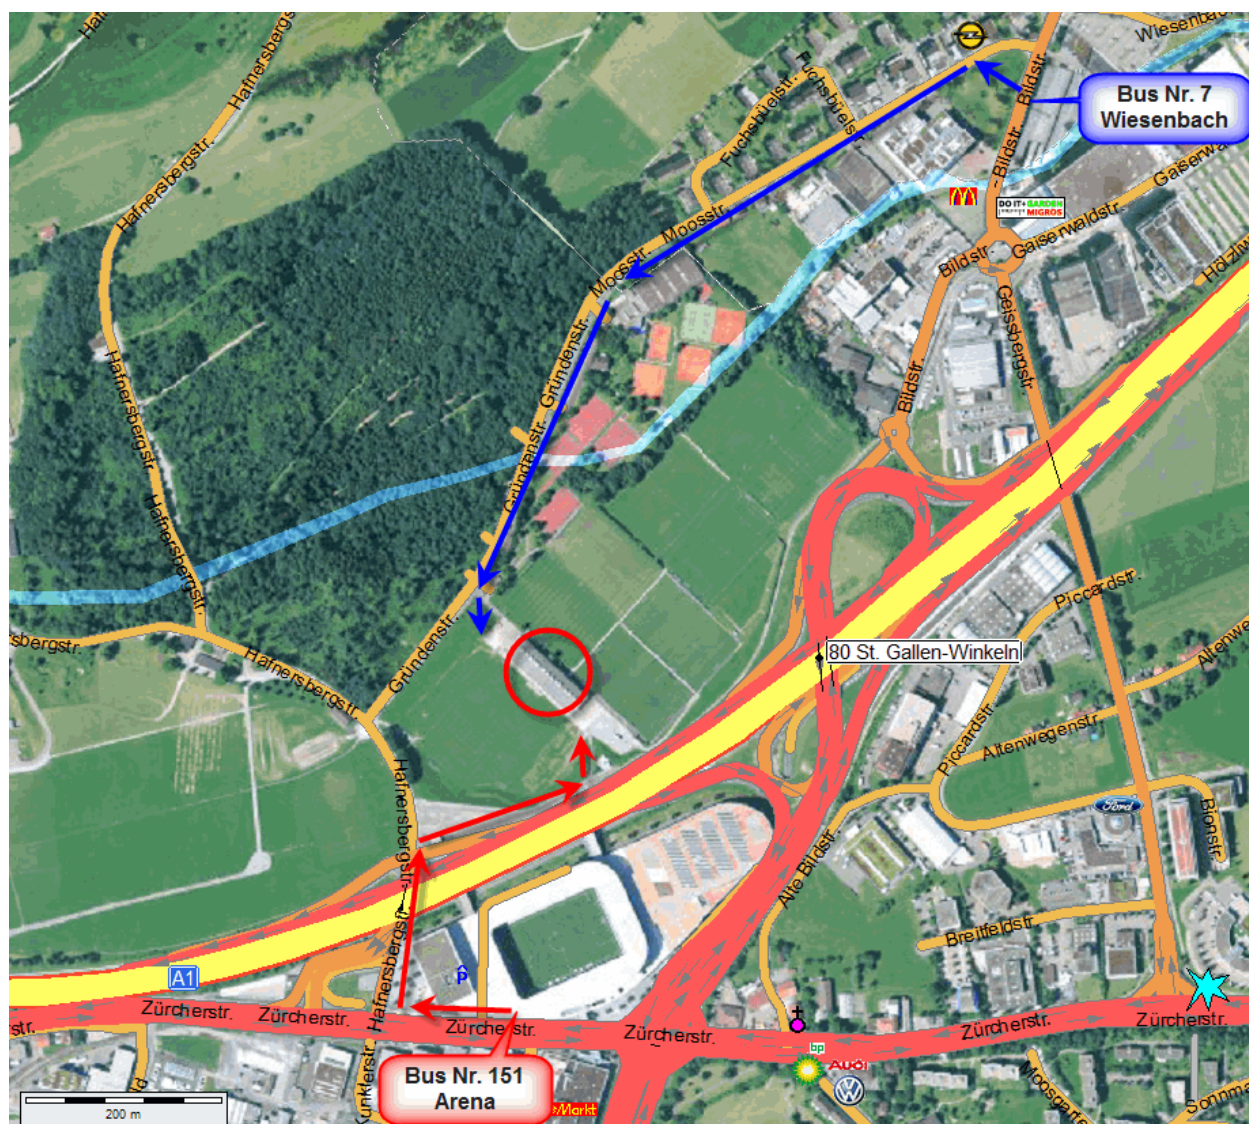

Die OBSG Trainingshalle befindet sich im oberen Teil der Tribüne des CSIO St. Gallen Reiterstadions in der Sportanlage Gründenmoos, St. Gallen.

Bus Nr. 151 (Gehzeit ca. 5 min)

- Bus Nr. 151 ab Hauptbahnhof St. Gallen Richtung Arena
- Ab Haltestelle Arena die Treppe hoch über die Arena und hinten wieder runter **oder**
- in Fahrtrichtung bis zur Hafnersbergstrasse, über die Autobahn, die Tribüne mit der Trainingshalle ist rechter Hand sichtbar.

Bus Nr. 7 (Gehzeit ca. 10 min)

- Bus Nr. 7 ab Hauptbahnhof St. Gallen Richtung Abtwil bis Haltestelle Wiesenbach
- Richtung Abtwil gehen und vor dem Lichtsignal links abbiegen Richtung Gründenmoos (Moosstrasse)
- Ca. 1 km bis zum Ende der Parkplätze im Gründenmoos gehen